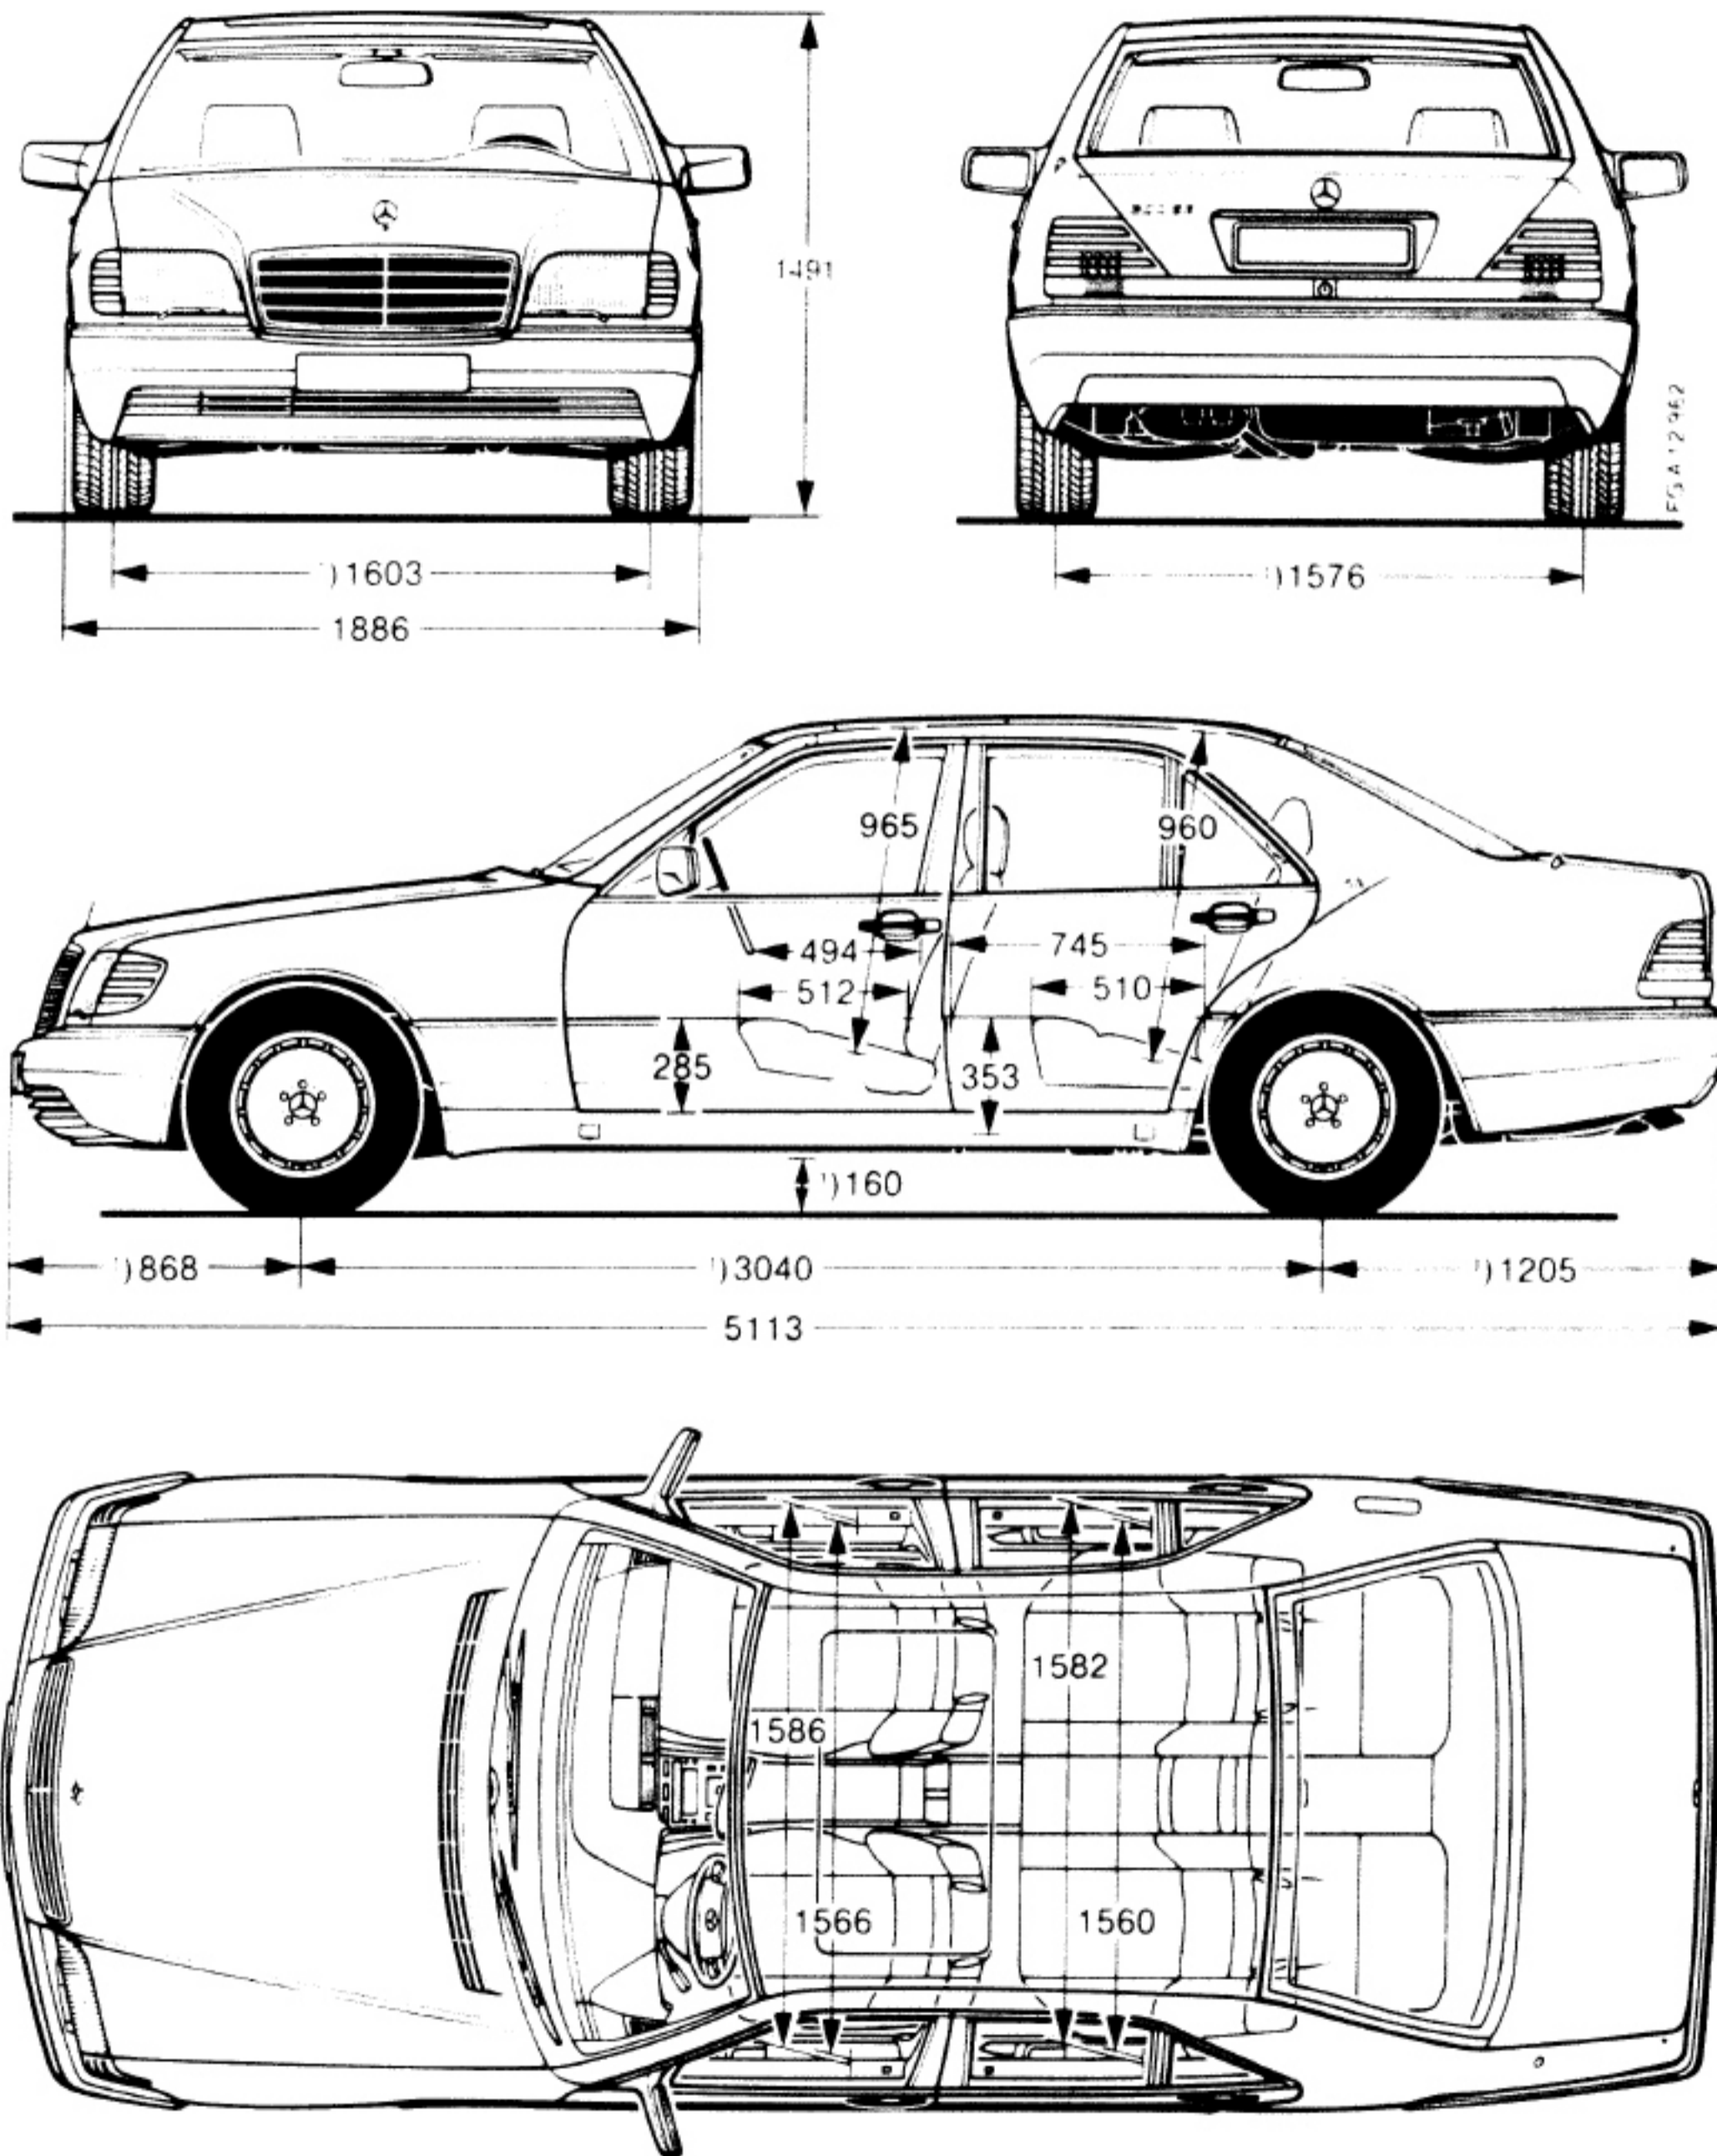

Abmessungen 600 SE

Maße unbelastet ¹⁾ Bei Belastung mit 3 Personen à 68 kg