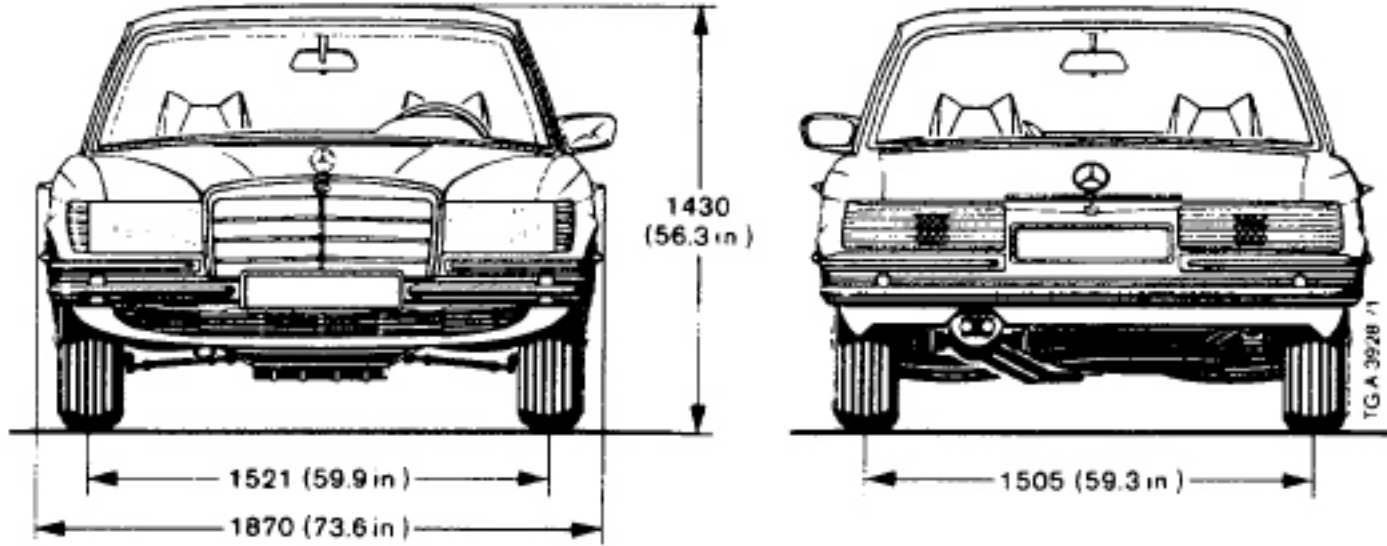

# Abmessungen 450 SEL

TGA 39/28 / 1

Maße unbelastet  
Dimensions unloaded  
Dimensions véhicule à vide  
Medidas sin carga  
Misure a vuoto  
Mărit vid obelastat bi

\* Bei Belastung mit 3 Personen à 65 kg  
Occupied with 3 persons 65 kg each  
Chargées de 3 personnes de chacune 65 kg  
Con una carga de 3 personas 65 kg cada una  
In caso di carico con 3 persone 65 kg ogni persona  
Belastung 3 personer vardera 65 kg