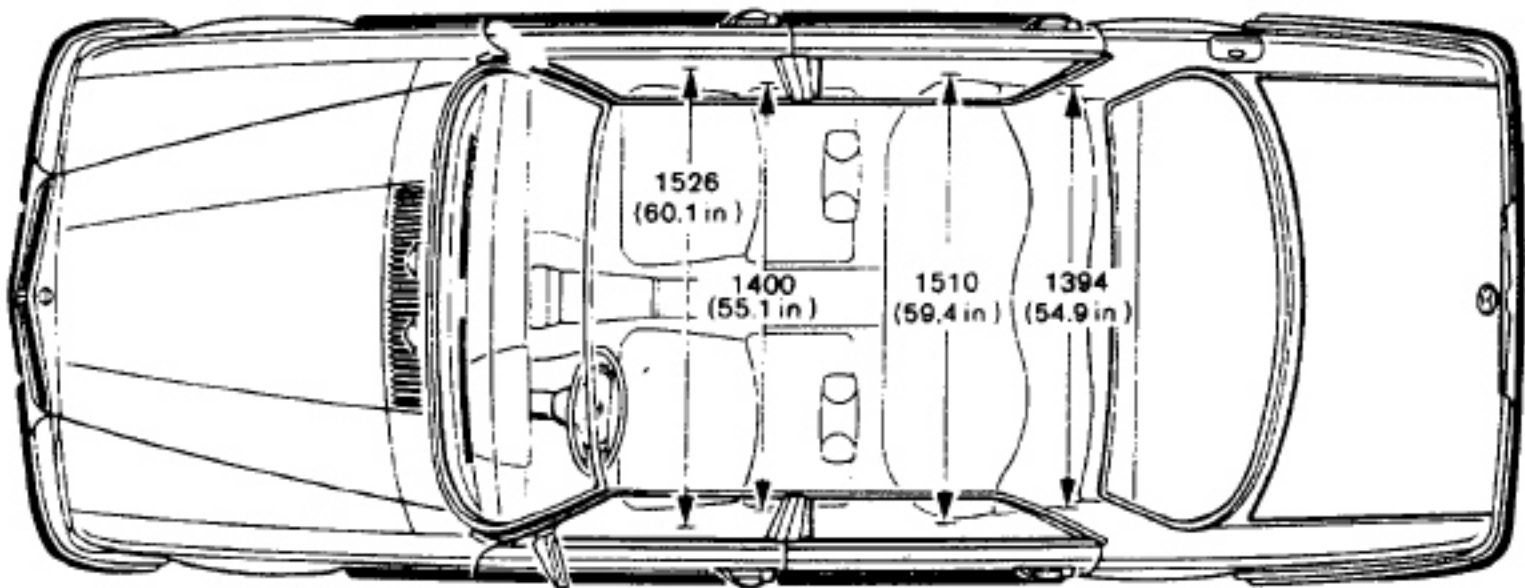

# Abmessungen 450 SEL

TGA 39/28 / 1

Maße unbelastet  
Dimensions unloaded  
Dimensions véhicule à vide  
Medidas sin carga  
Misure a vuoto  
Mărit vid obelastat bi

\* Bei Belastung mit 3 Personen à 65 kg  
Occupied with 3 persons 65 kg each  
Chargées de 3 personnes de chacune 65 kg  
Con una carga de 3 personas 65 kg cada una  
In caso di carico con 3 persone 65 kg ogni persona  
Belastung 3 personer vardera 65 kg