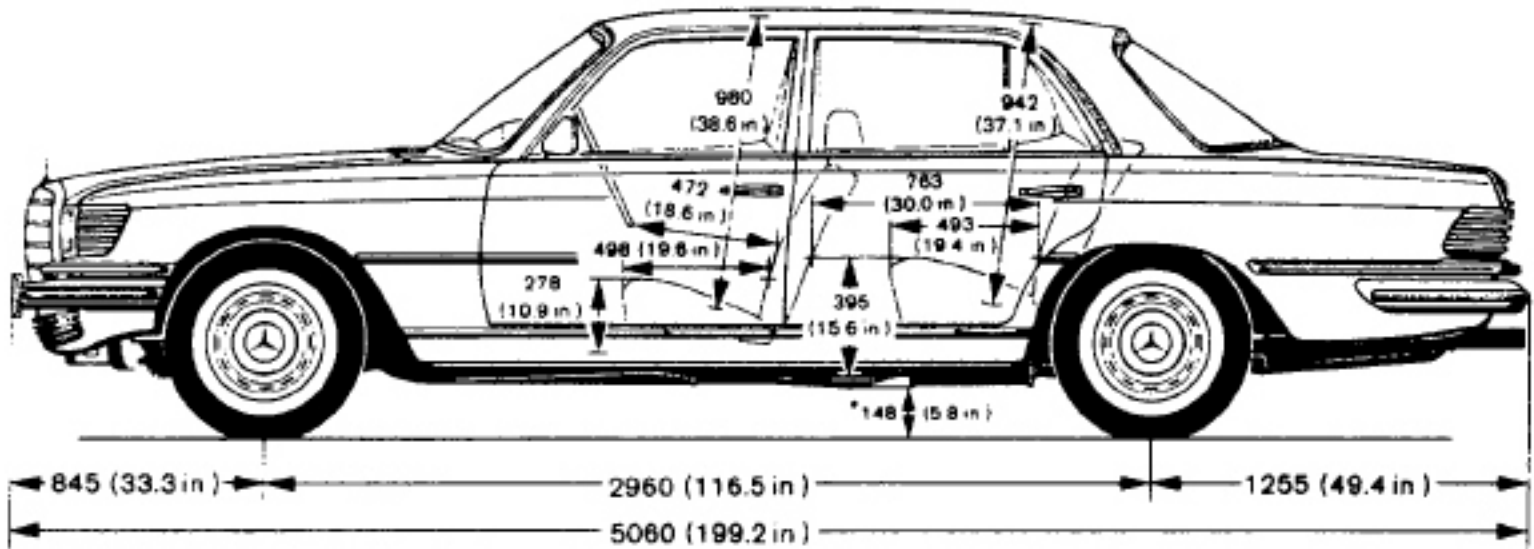

# Abmessungen 450 SEL

TGA 39/28 / 1

Maße unbelastet  
Dimensions unloaded  
Dimensions véhicule à vide  
Medidas sin carga  
Misure a vuoto  
Mărit vid obelastat bi

\* Bei Belastung mit 3 Personen à 65 kg  
Occupied with 3 persons 65 kg each  
Chargées de 3 personnes de chacune 65 kg  
Con una carga de 3 personas 65 kg cada una  
In caso di carico con 3 persone 65 kg ogni persona  
Belastung 3 personer vardera 65 kg