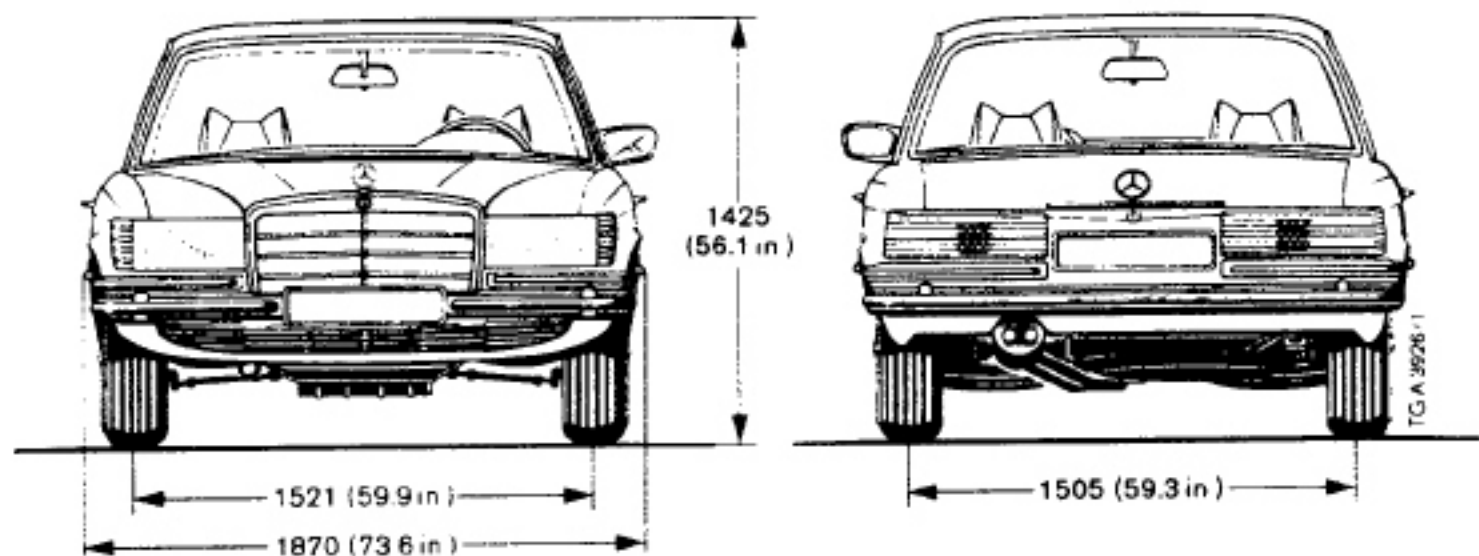

Abmessungen 350 SE, 450 SE

Maße unbelastet
Dimensione unloaded
Dimensione vehicule à vide
Medidas sin carga
Misure a vuoto
Mått vid obelastad bil

* Bei Belastung mit 3 Personen à 65 kg
Occupied with 3 persons 65 kg each
Chargées de 3 personnes de chacune 65 kg
Con una carga de 3 personas 65 kg cada una
In caso di carico con 3 persone 65 kg ogni persona
Belasting 3 personen: vadera 65 kg