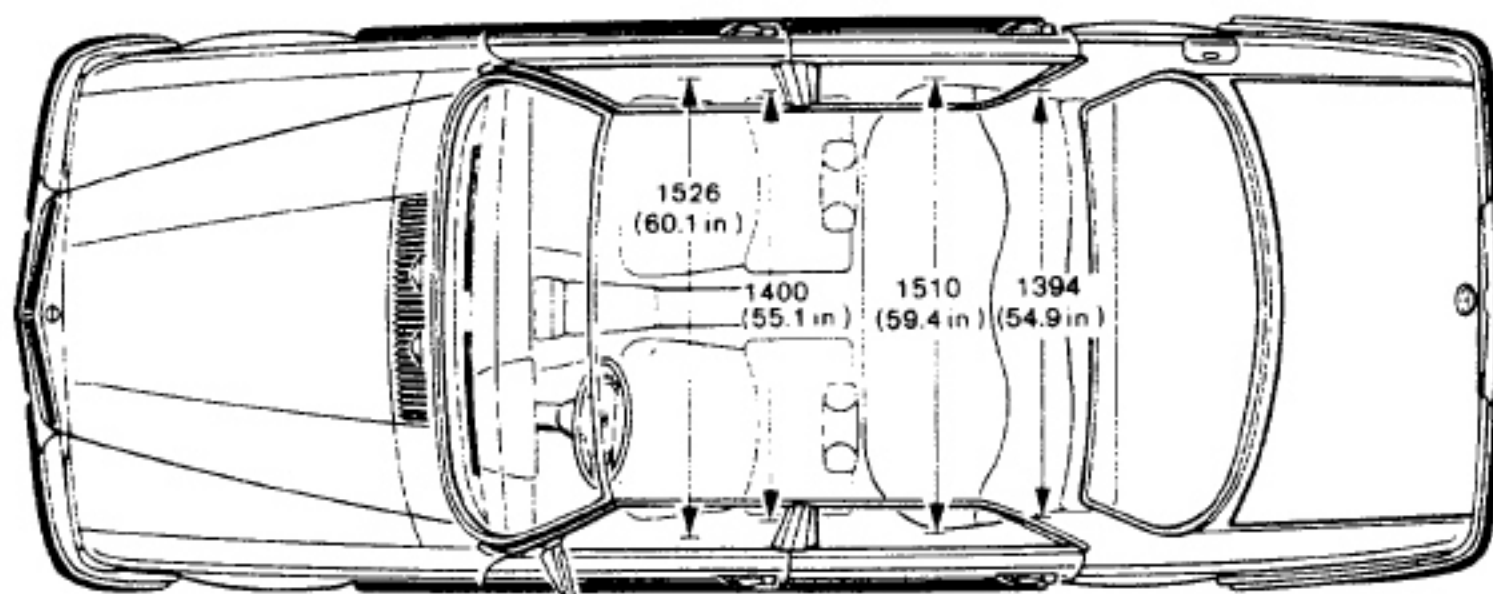

Abmessungen 350 SE, 450 SE

Maße unbelastet
Dimensione unloaded
Dimensione vehicule à vide
Medidas sin carga
Misure a vuoto
Mått vid obelastad bil

* Bei Belastung mit 3 Personen à 65 kg
Occupied with 3 persons 65 kg each
Chargées de 3 personnes de chacune 65 kg
Con una carga de 3 personas 65 kg cada una
In caso di carico con 3 persone 65 kg ogni persona
Belasting 3 personen: vadera 65 kg