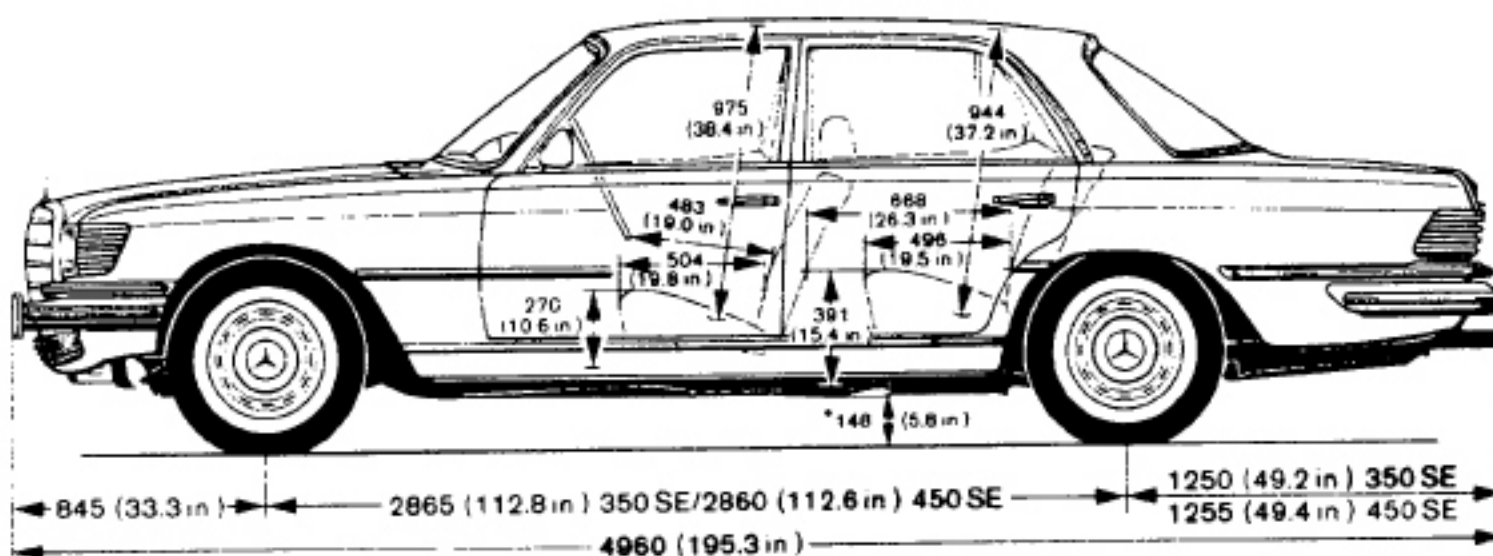

Abmessungen 350 SE, 450 SE

Maße unbelastet
Dimensione unloaded
Dimensione vehicule à vide
Medidas sin carga
Misure a vuoto
Mått vid obelastad bil

* Bei Belastung mit 3 Personen à 65 kg
Occupied with 3 persons 65 kg each
Chargées de 3 personnes de chacune 65 kg
Con una carga de 3 personas 65 kg cada una
In caso di carico con 3 persone 65 kg ogni persona
Belasting 3 personen: vadera 65 kg