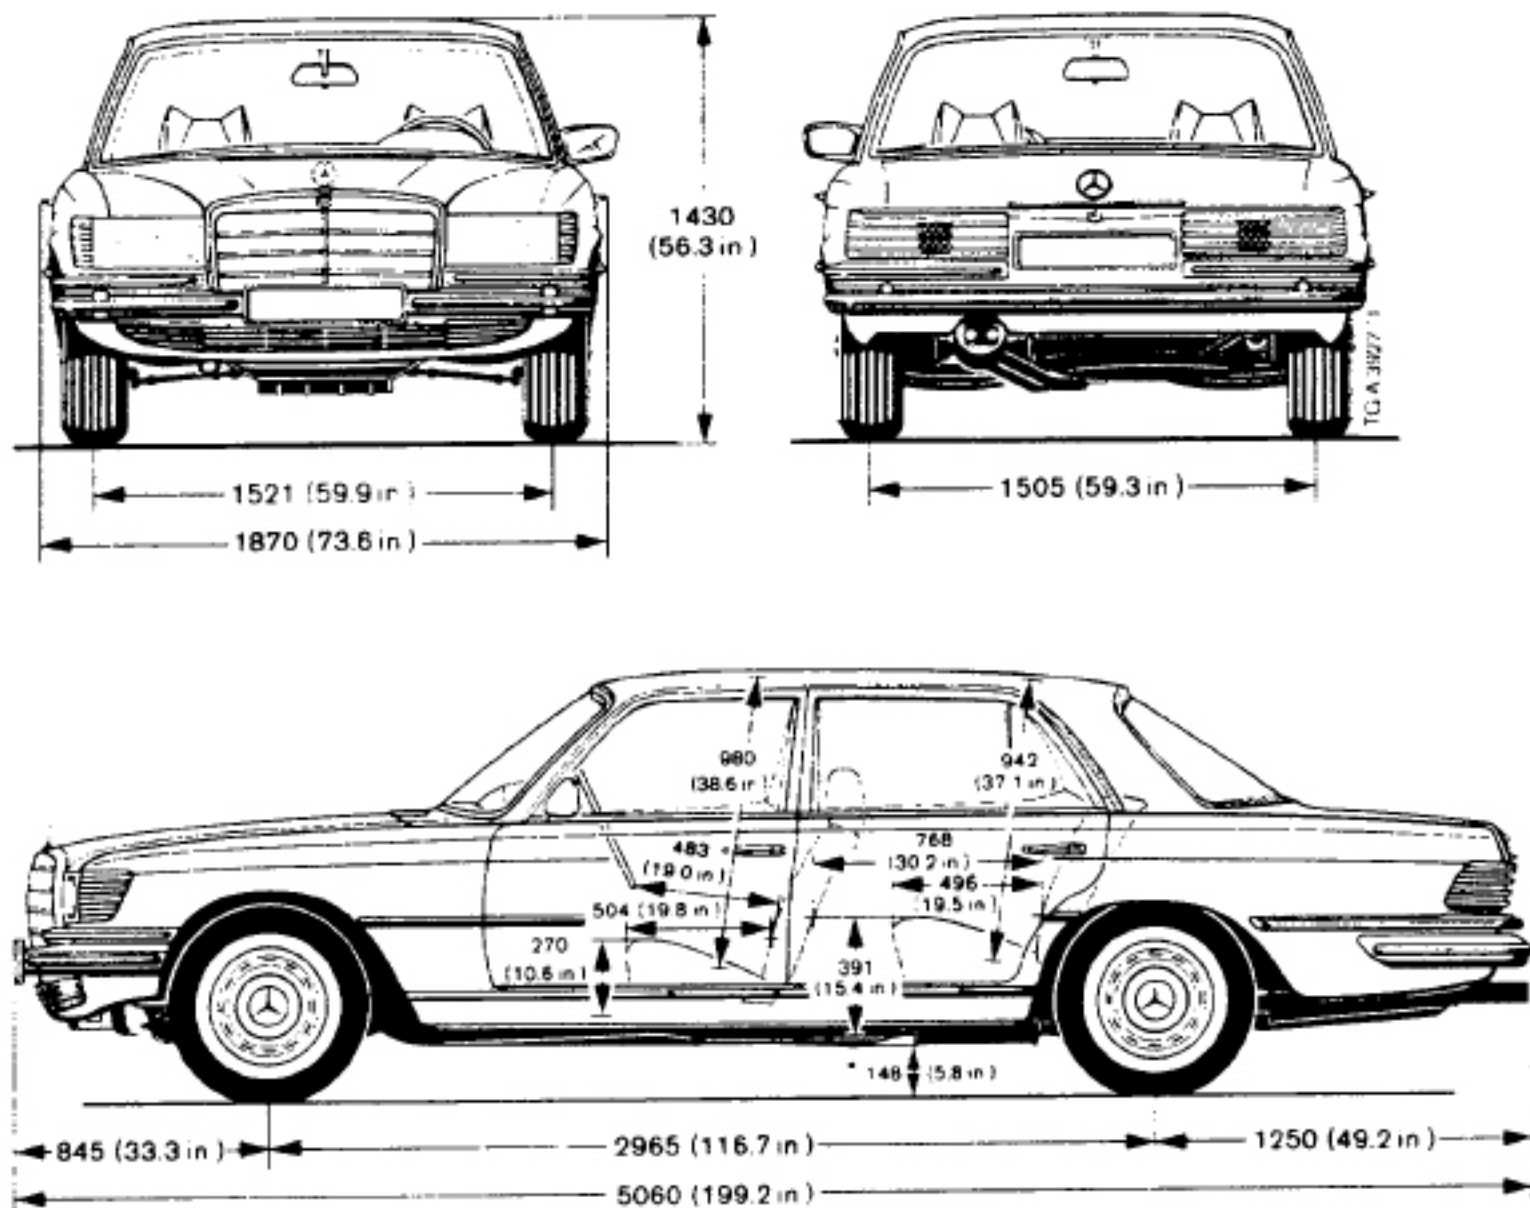

Abmessungen 280 SEL, 350 SEL

Maße unbelastet
Dimensions unloaded
Dimensions véhicule à vide
Medidas sin carga
Misure a vuoto
Māri nē obelastā bī

* Bei Belastung mit 3 Personen à 65 kg
Occupied with 3 persons 65 kg each
Chargées de 3 personnes de chacune 65 kg
Con una carga de 3 personas 65 kg cada una
In caso di carico con 3 persone 65 kg ogni persona
Belasting 3 personer vardera 65 kg